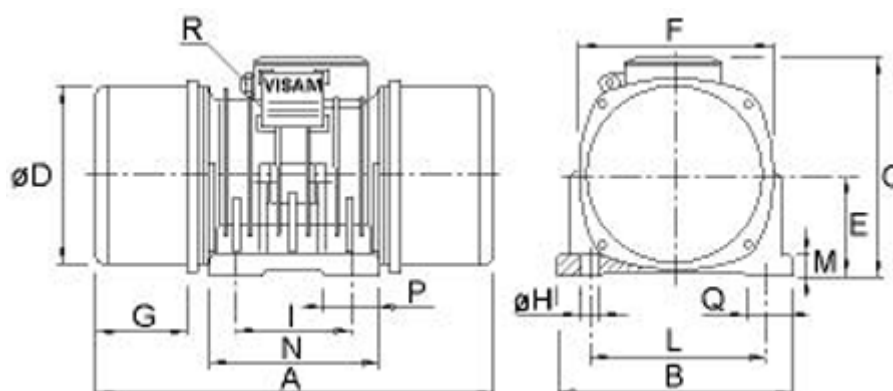

Varenummer: 310101480006100  
 Beskrivelse: Vibrationsmotor SPX 41.5 C 860kgcm  
 1000 o/m 4800kg 3,3kW 3x230-400V 50hz

## Mål

A	= 693	I	= 210
Antal H	= 4	L	= 295
B	= 355	M	= 40
C	= 362	N	= 330
d	= 308	P	= 100
E	= 166	Q	= 70
G	= 152	R	= M25x1,5 + M16x1,5TH
H	= 29		